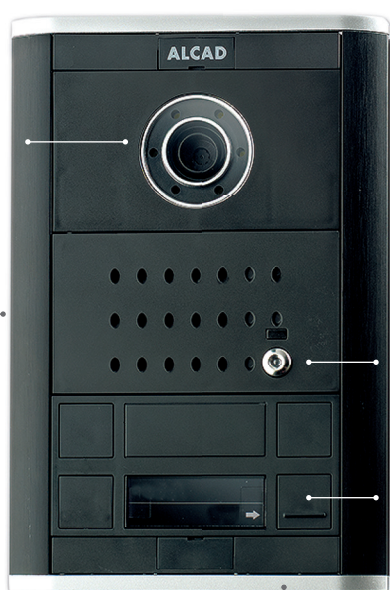

# DOOR ENTRY SYSTEMS

Videoporteros | Control de accesos  
Hogar Digital

**ALCAD**  
home

## KIT iBLACK + Enara 7"

Modelo KVS-54221

Cámara con tecnología Active View

Frontal de policarbonato ignífugo resistente a los rayos ultravioleta

1 pulsador (luz)

1 pulsador (llamada)

Perfil continuo de aluminio

Placa  
**iBLACK**

Función 'No molestar'

Grabación de imágenes y vídeo

Pantalla 7" compatible con la tecnología Active View de nuestras cámaras

Ranura para tarjeta microSD

Monitor  
**ENARA**

Botones capacitivos retroiluminados