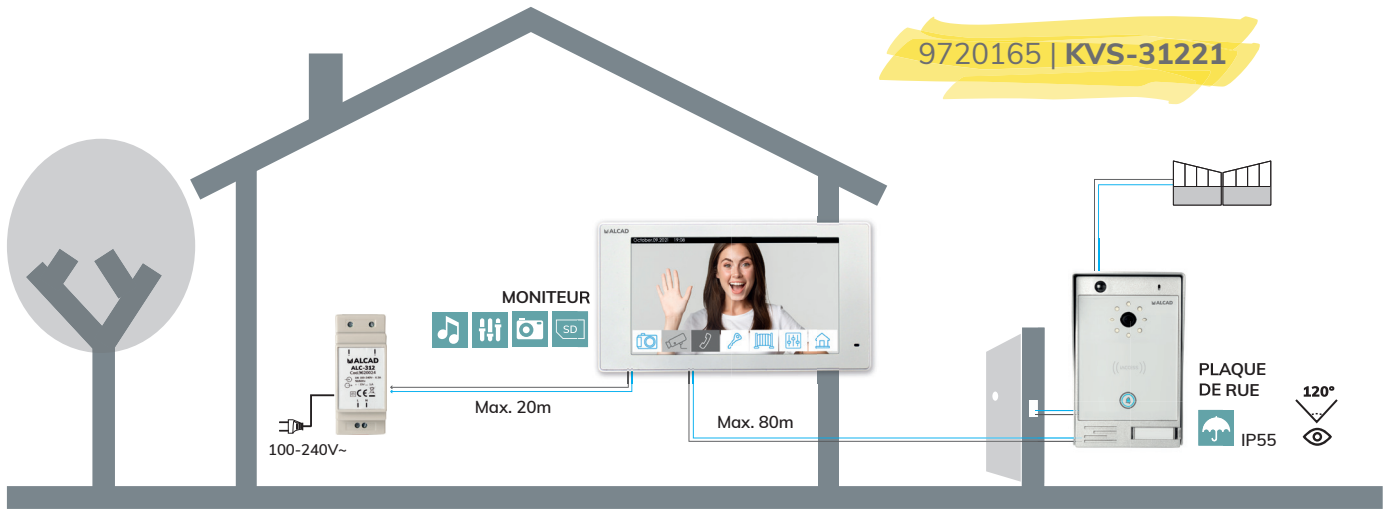

INTERPHONIE ET CONTRÔLE D'ACCÈS

Systèmes de portier vidéo | Interphones
Contrôle d'accès

ALCAD
home

KIT VILLA **erlea plus**

Le mariage parfait entre
design et technologie

9720165 | KVS-31221

Le Kit ERLEA PLUS est **idéal pour répondre à toutes les attentes** : moniteur tactile 7", fonction enregistrement d'image ou de vidéo* des appels en absence, plaque de rue en ZAMAC avec visière et haut de niveau de protection IP55, lecteur de badges intégré pour contrôle d'ouverture d'une gâche et d'un portail (avec contact sec).

Aussi, le **système d'auto-allumage** permet de visualiser l'image capturée par la caméra sans avoir besoin de recevoir un appel.

* avec carte SD

LE KIT COMPREND :

- Plaque de rue montage saillie, 1 bouton d'appel, visière de protection, IP55.
- Moniteur 7" tactile fixation murale.
- Alimentation montage sur RAIL DIN.
- Badges RFID : 3 pour les clients + 2 pour la configuration.

Caractéristiques

- Plaque de rue avec une finition semblable au verre et une visière en **aluminium zamak haute résistance**. Protection IP55.
- Caméra **grand angle 120°**.
- **Bouton tactile**.
- **Lecteur RFID** pour badges.
- **5 clés RFID** : 3 pour l'ouverture de la porte et 2 pour la configuration.
- Enregistrement de la **capture automatique des images** des appels sans réponse. Emplacement pour **carte Micro SD**.
- **Moniteur mains libres 7 pouces** avec écran tactile.
- Vous permet d'ajouter **jusqu'à 2 moniteurs supplémentaires**.

/ Accessoires supplémentaires

CODE	MODÈLE	DÉSIGNATION
MONITEUR ADDITIONNEL		
9630083	KMC-12800	Moniteur additionnel 7" pour KVS 31221 Erlea Plus
GÂCHE SIMPLE		
9730025	ABR-011	Gâche simple compacte 15VDC
ACCESSOIRES FERMETURE ET ALIMENTATION		
9730062	ABR-015	Gâche simple 15VDC
9730021	ASC-050	Accessoire relais
9620011	ALM-040	Alimentation 25VA
CÂBLE RECOMMANDÉ		
9750005	CAB-007	Câble souple multibrins non blindé de 2x1mm ² en touret de 100 mètres
EXTENSION DE BADGES iACCESS		
9690018	LAC-020	Jeu 5 badges proximité pour résidents