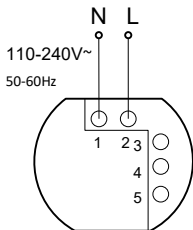

MODOS CONFIGURACIÓN - CONFIGURING MODE - MODE CONFIGURATION

Para entrar en modo configuración mantenga pulsado el pulsador durante más de 5 segundos.

To enter configuring mode, press and hold the button for more than 5 seconds.

Pour entrer en mode de configuration, appuyez sur le bouton et maintenez-le enfoncé pendant plus de 5 secondes.