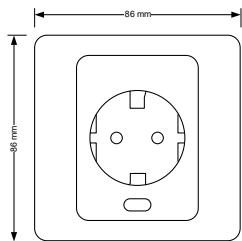

IPAL

ENCHUFE TIPO F (ESPAÑA, ALEMANIA, AUSTRIA Y HOLANDA) COMPLETO

TYPE F PLUG (GERMANY, AUSTRIA, THE NETHERLANDS AND SPAIN)

COMPLÈT À FICHE TIPE F (ALLEMAGNE, AUTRICHE, PAYS-BAS ET ESPAGNE)

CONEXIÓN - CONNECTING - BRANCHEMENT