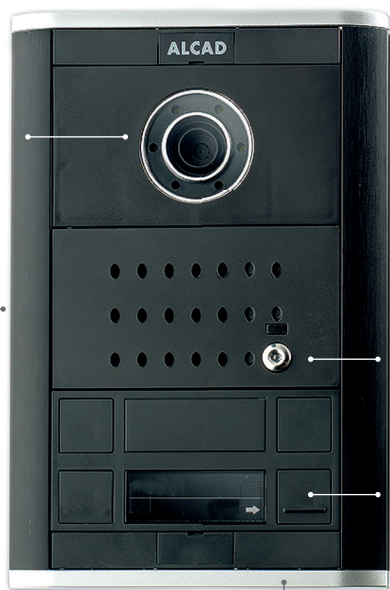

DOOR ENTRY SYSTEMS

Systèmes de portier vidéo | Interphones
Contrôle d'accès

ALCAD
home

KIT iBLACK + Enara 7 pouces

Modèle KVS-54221

Caméra avec
technologie
Active View

Façade en
polycarbonate
résistant aux
UV et ignifuge

Bouton de
rétroéclairage
du porte
étiquette

Bouton
d'appel

Profil en
aluminium

Plaque de
rue **iBLACK**

Fonction « Ne
pas déranger »

Enregistrement
d'images et
de vidéos

Écran de 7
pouces
compatible
avec la
technologie
Active View de
nos caméras

Fente pour
carte
microSD

Boutons
capacitifs
rétroéclairés

Moniteur
ENARA

Des couleurs comme vous
n'en avez jamais vues

www.alcadelectronics.com