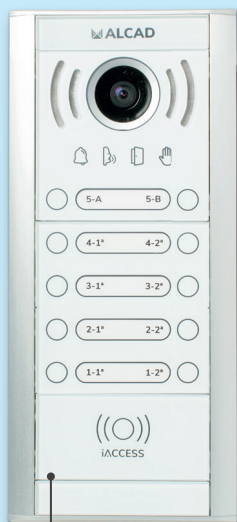

DOOR ENTRY SYSTEMS

Videoporteros | Control de accesos
Hogar Digital

 **ALCAD**
home

COLORES

como nunca antes habías visto

Nuestra nueva cámara **ACTIVE VIEW** para **sistema 2 HILOS** ofrece una calidad asombrosa, incluso en condiciones de contraluz, deslumbramiento y cambios bruscos de luminosidad gracias a su función WDR.

Su **color** y su **nitidez de imagen** son tan increíbles que te será complicado dejar de mirar.

NUEVAS PLACAS DE CALLE Y MONITORES CON TECNOLOGÍA ACTIVE VIEW

4,3"

9630087 MVC-141

Monitores Enara

- Botones capacitivos retroiluminados.
- Grabación de imágenes y vídeos.
- Ranura para tarjeta Micro SD.
- Compatible con la tecnología WDR de nuestras cámaras.
- Idiomas: español, catalán, euskera, inglés, francés, italiano, portugués, turco y checo.
- Pulsadores auxiliares.

9630084 MVC-151

7"

Placas de calle
USOA

Placas de calle
Aloi

Placas de calle
Línea 201

Placas de calle
iBLACK

TODA LA
TECNOLOGÍA
2 HILOS,
MEJORADA

9630085
MVC-017